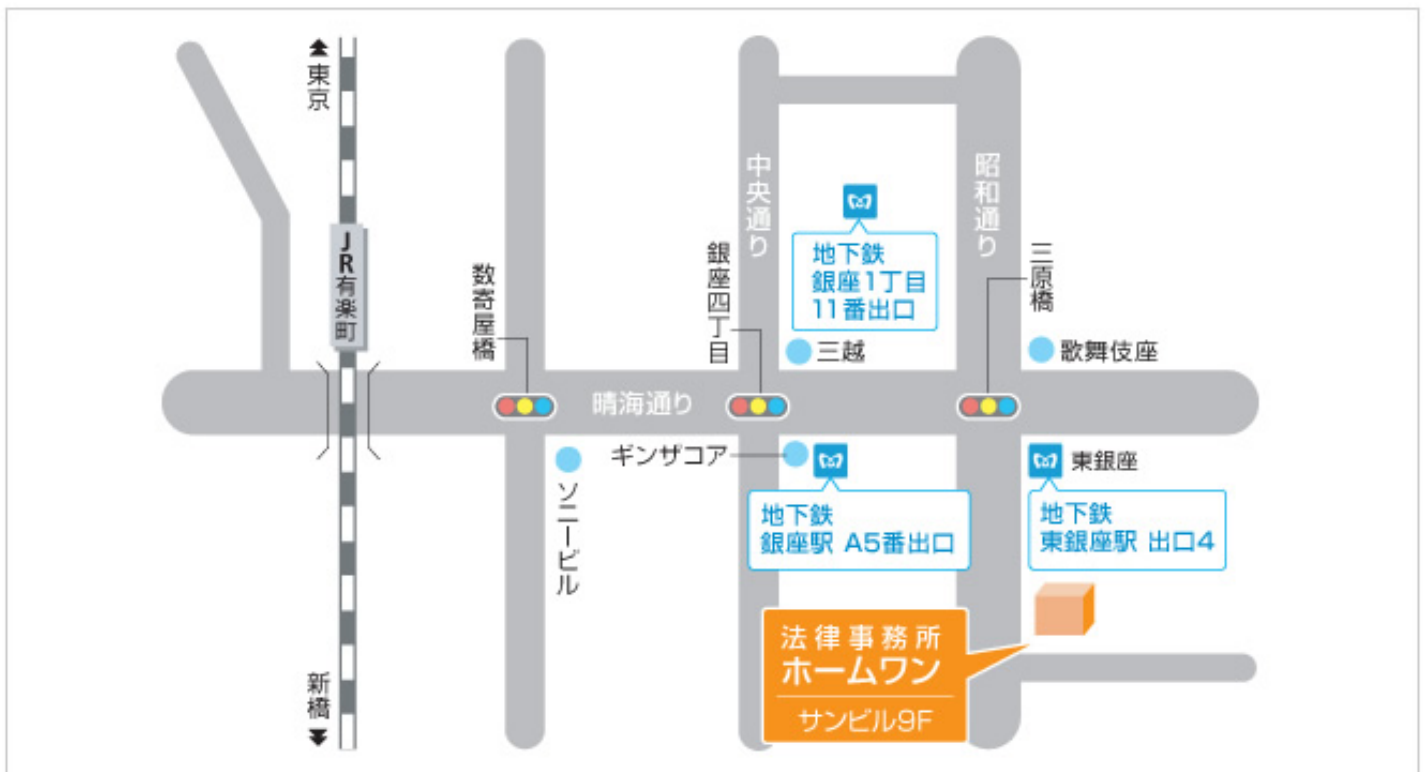

アクセス

所在地・連絡先

〒104-0061
東京都中央区銀座5-13-12 サンビル9階
TEL:03-6823-1820(代表)

1階、ファミリーマートの左手の入り口から入り、
事務員よりお伝えした階まで、エレベーターでお上がりください。
とくにお伝えしていない場合は、9階へお上がりください。
エレベーターを降りると、受付に内線電話がございますので、
事務員をお呼びください。
道がわからなくなった場合には、事務所までご連絡ください。

周辺地図

電車でのアクセス

地下鉄銀座線・丸ノ内線「銀座駅」A5番出口より 徒歩5分

地下鉄日比谷線・都営浅草線「東銀座駅」4番出口より 徒歩1分

地下鉄有楽町線「銀座1丁目駅」11番出口より 徒歩7分

JR山手線「有楽町駅」銀座口より 徒歩15分